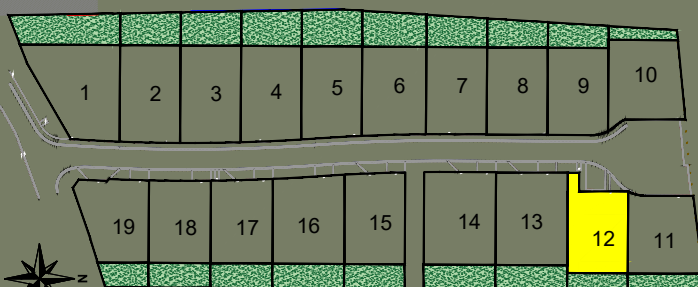

AUBIGNY AU BAC

"Le Clos de Rubempré"

Rue Pierre Delebury

Plan de la parcelle

Ech. : 1/250 - A4

FRANCE

Scannez pour plus d'informations

LOT
12

- Zone d'implantation de la construction
- Zone non constructible
- Accès à la parcelle