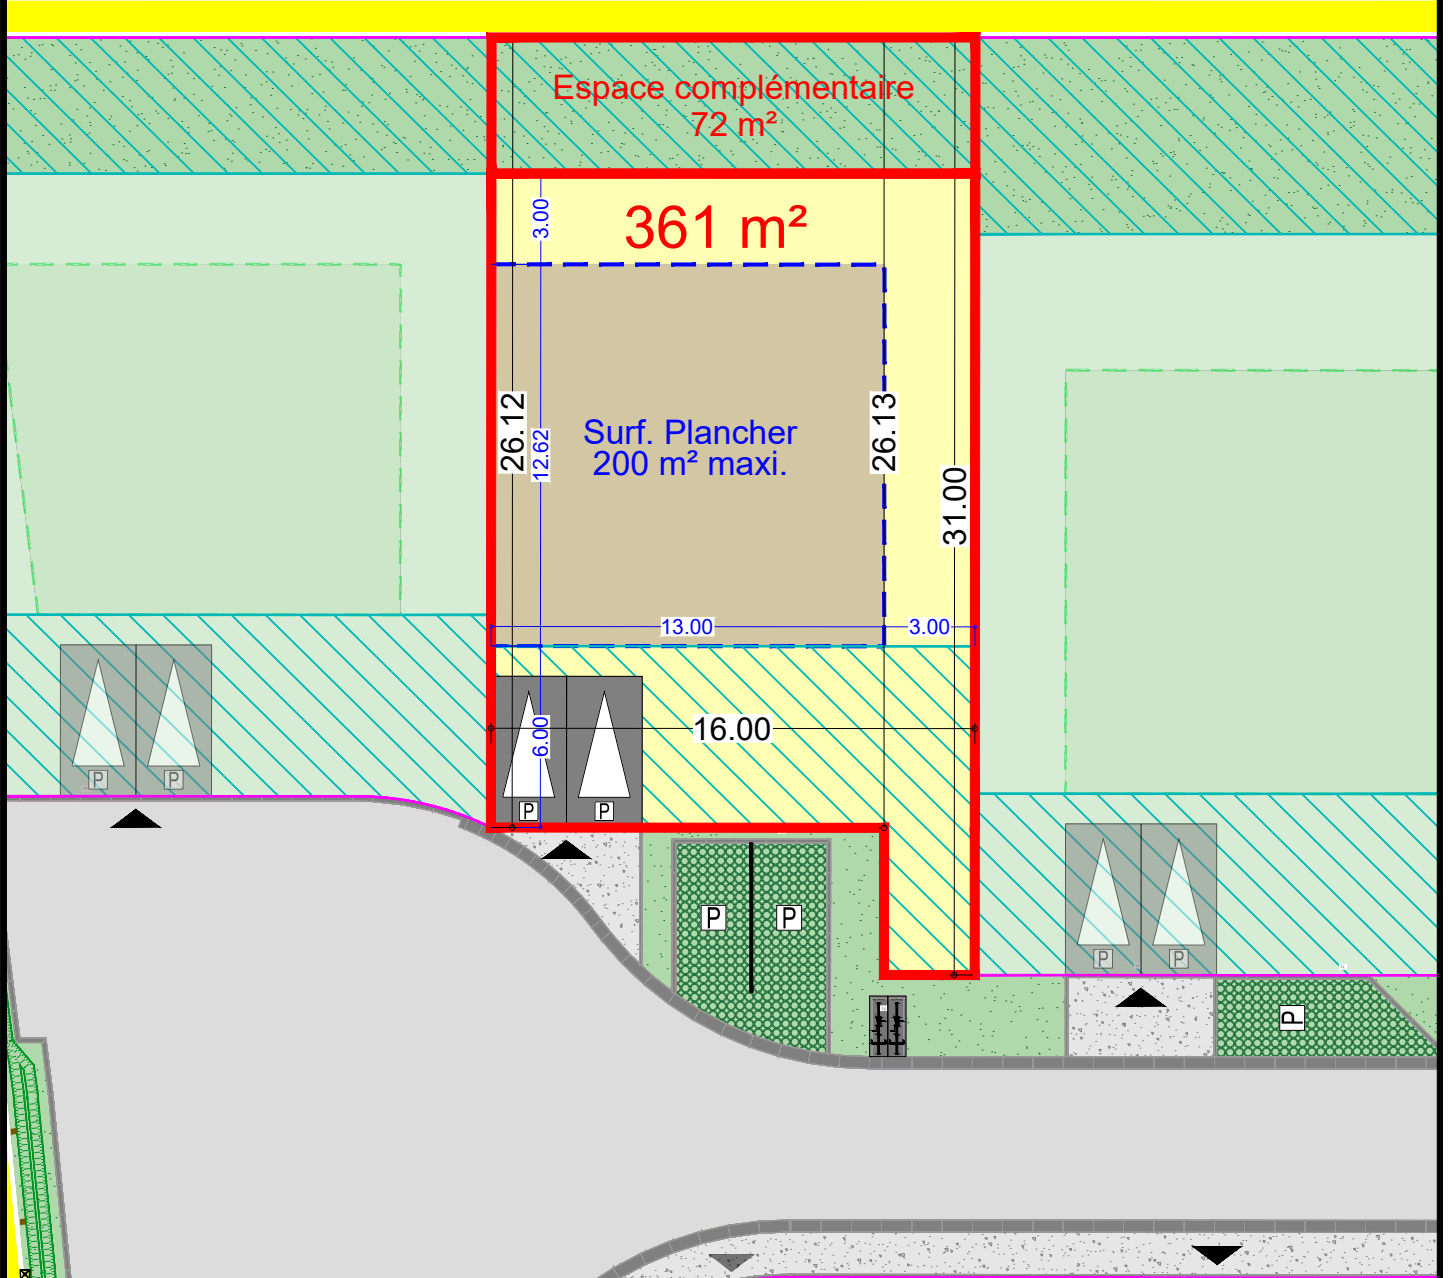

AUBIGNY AU BAC

"Le Clos de Rubempré"

Rue Pierre Delebury

Plan de la parcelle

Ech. : 1/250 - A4

FRANCE

Scannez pour plus d'informations

LOT
12

- Zone d'implantation de la construction
- Zone non constructible
- Accès à la parcelle