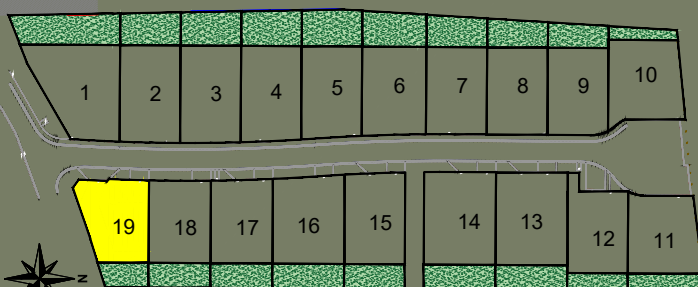

AUBIGNY AU BAC

"Le Clos de Rubempré"

Rue Pierre Delebury

FRANCE

Plan de la parcelle

Ech. : 1/250 - A4

Scannez pour plus d'informations

LOT
19

- Zone d'implantation de la construction
- Zone non constructible
- Accès à la parcelle