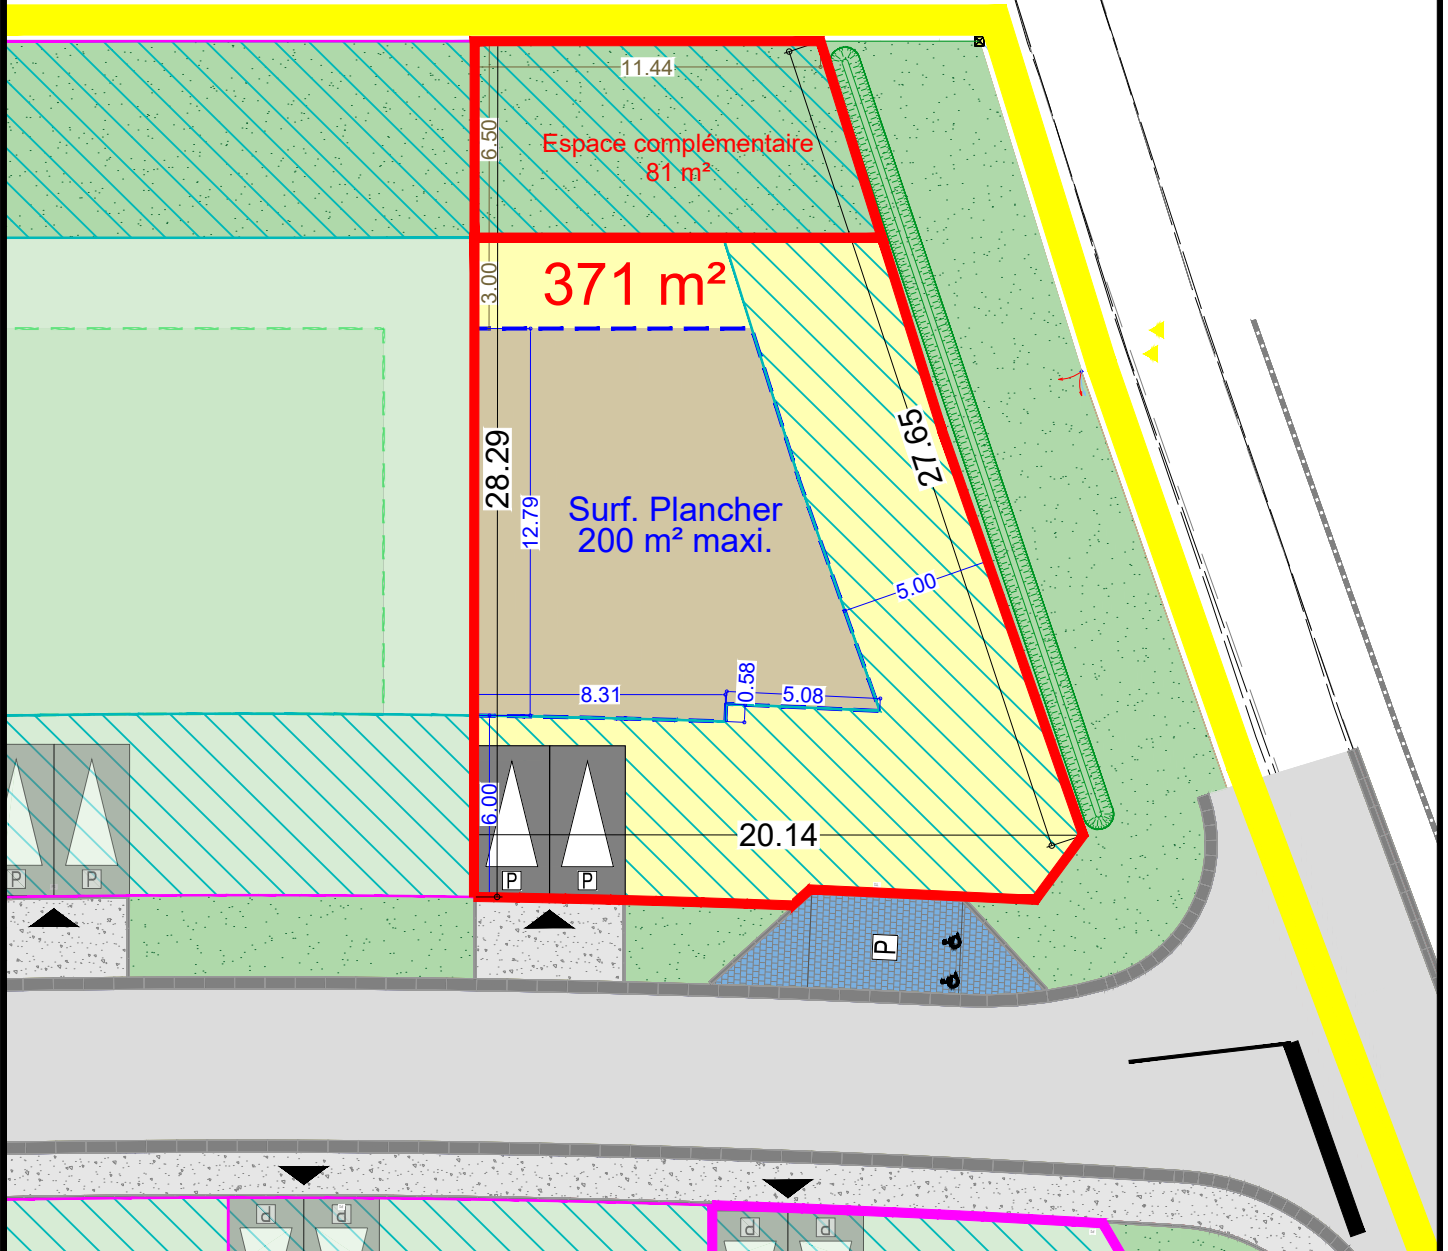

AUBIGNY AU BAC

"Le Clos de Rubempré"

Rue Pierre Delebury

FRANCE

Plan de la parcelle

Ech. : 1/250 - A4

Scannez pour plus d'informations

LOT
19

- Zone d'implantation de la construction
- Zone non constructible
- Accès à la parcelle