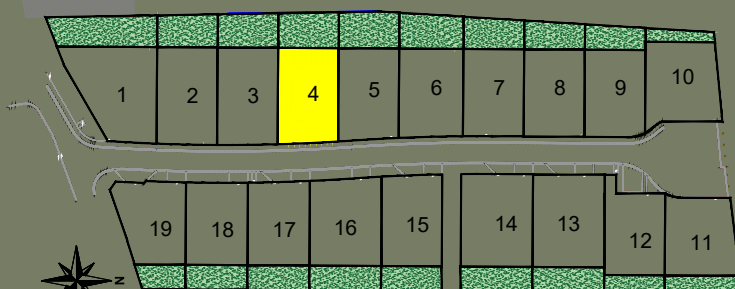

AUBIGNY AU BAC

"Le Clos de Rubempré"

Rue Pierre Delebury

Plan de la parcelle

Ech. : 1/250 - A4

FRANCE

Scannez pour plus d'informations

LOT
4

- Zone d'implantation de la construction
- Zone non constructible
- Accès à la parcelle