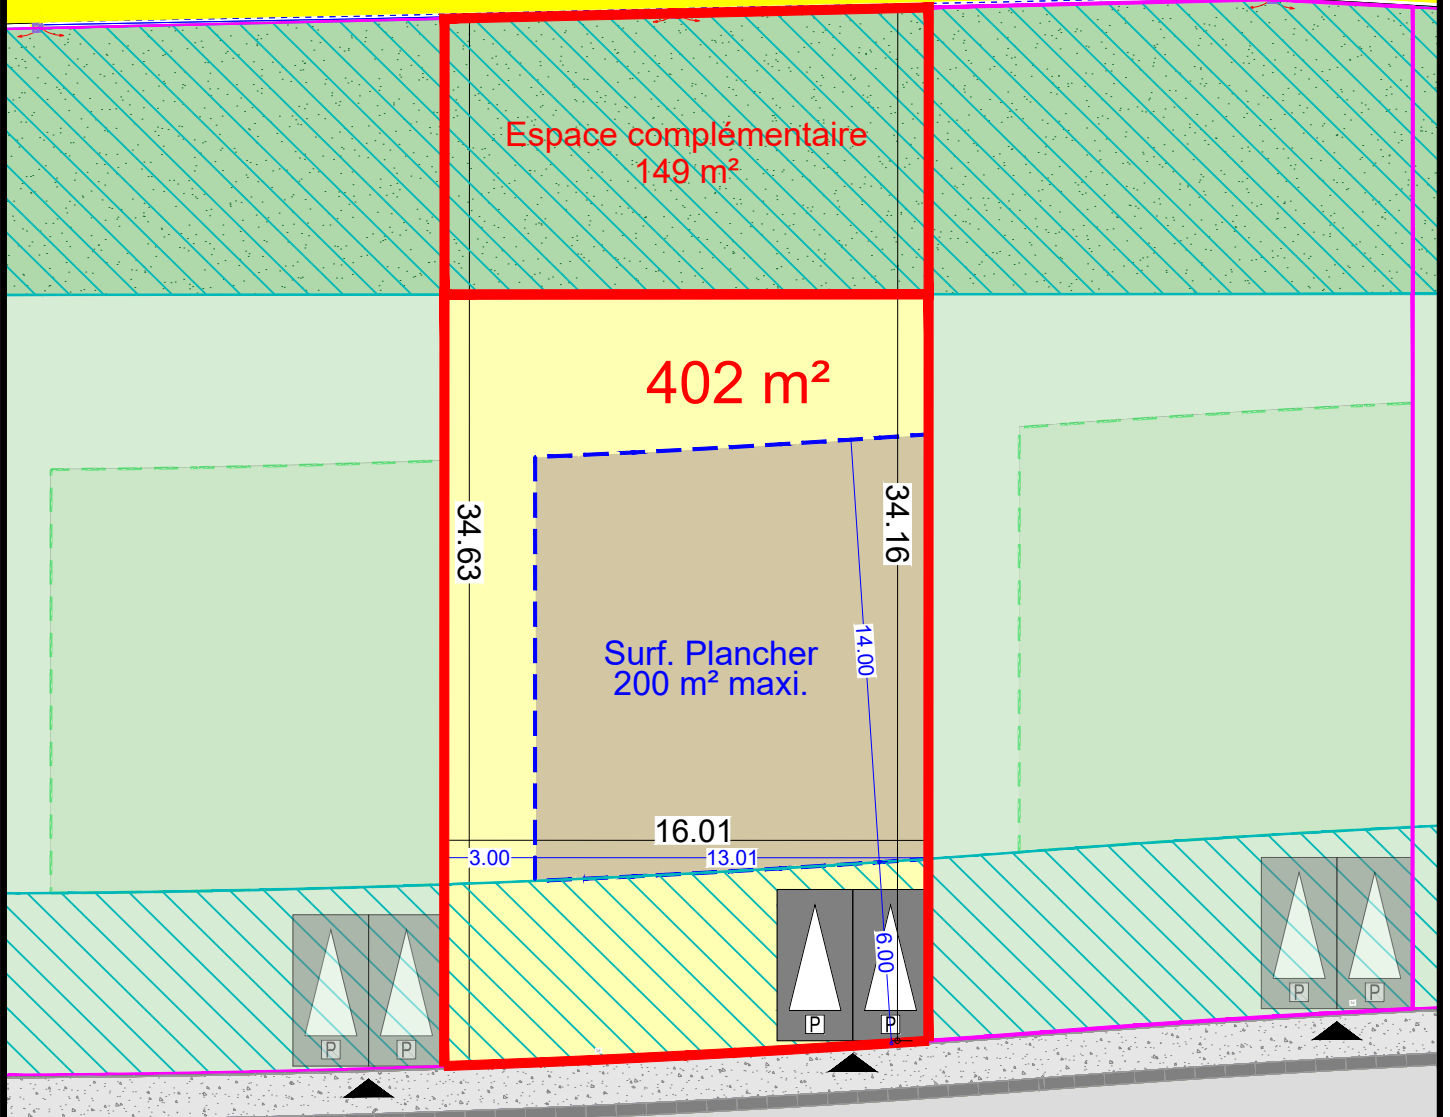

AUBIGNY AU BAC

"Le Clos de Rubempré"

Rue Pierre Delebury

Plan de la parcelle

Ech. : 1/250 - A4

FRANCE

Scannez pour plus d'informations

LOT
4

- Zone d'implantation de la construction
- Zone non constructible
- Accès à la parcelle