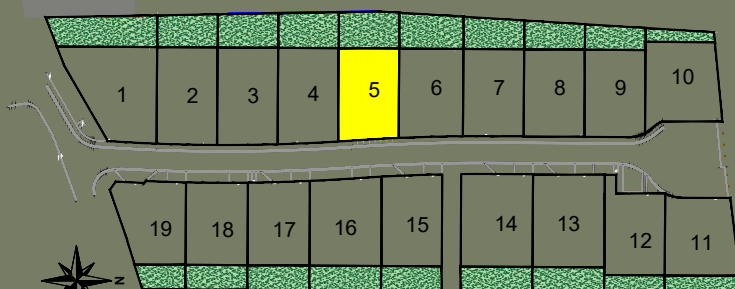

AUBIGNY AU BAC

"Le Clos de Rubempré"

Rue Pierre Delebury

Plan de la parcelle

Ech. : 1/250 - A4

FRANCE

Scannez pour plus
d'informations

LOT

5

Zone d'implantation
de la construction

Zone non constructible

Accès à la parcelle