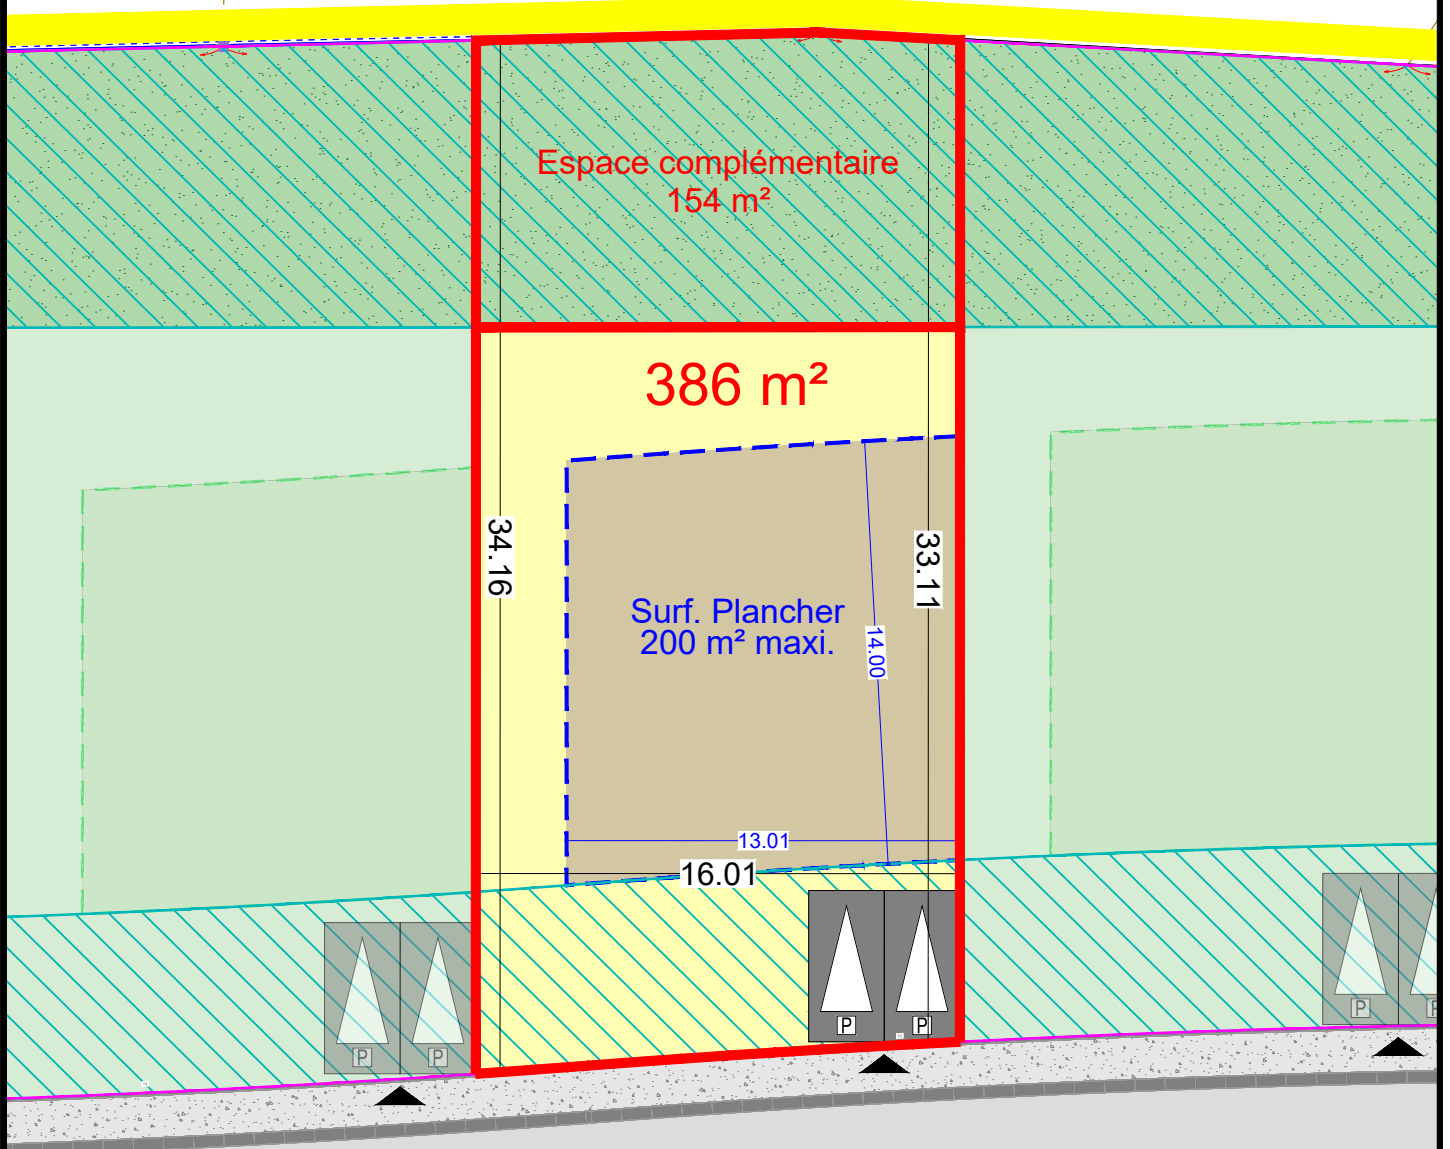

AUBIGNY AU BAC

"Le Clos de Rubempré"

Rue Pierre Delebury

Plan de la parcelle

Ech. : 1/250 - A4

FRANCE

Scannez pour plus
d'informations

LOT

5

Zone d'implantation
de la construction

Zone non constructible

Accès à la parcelle